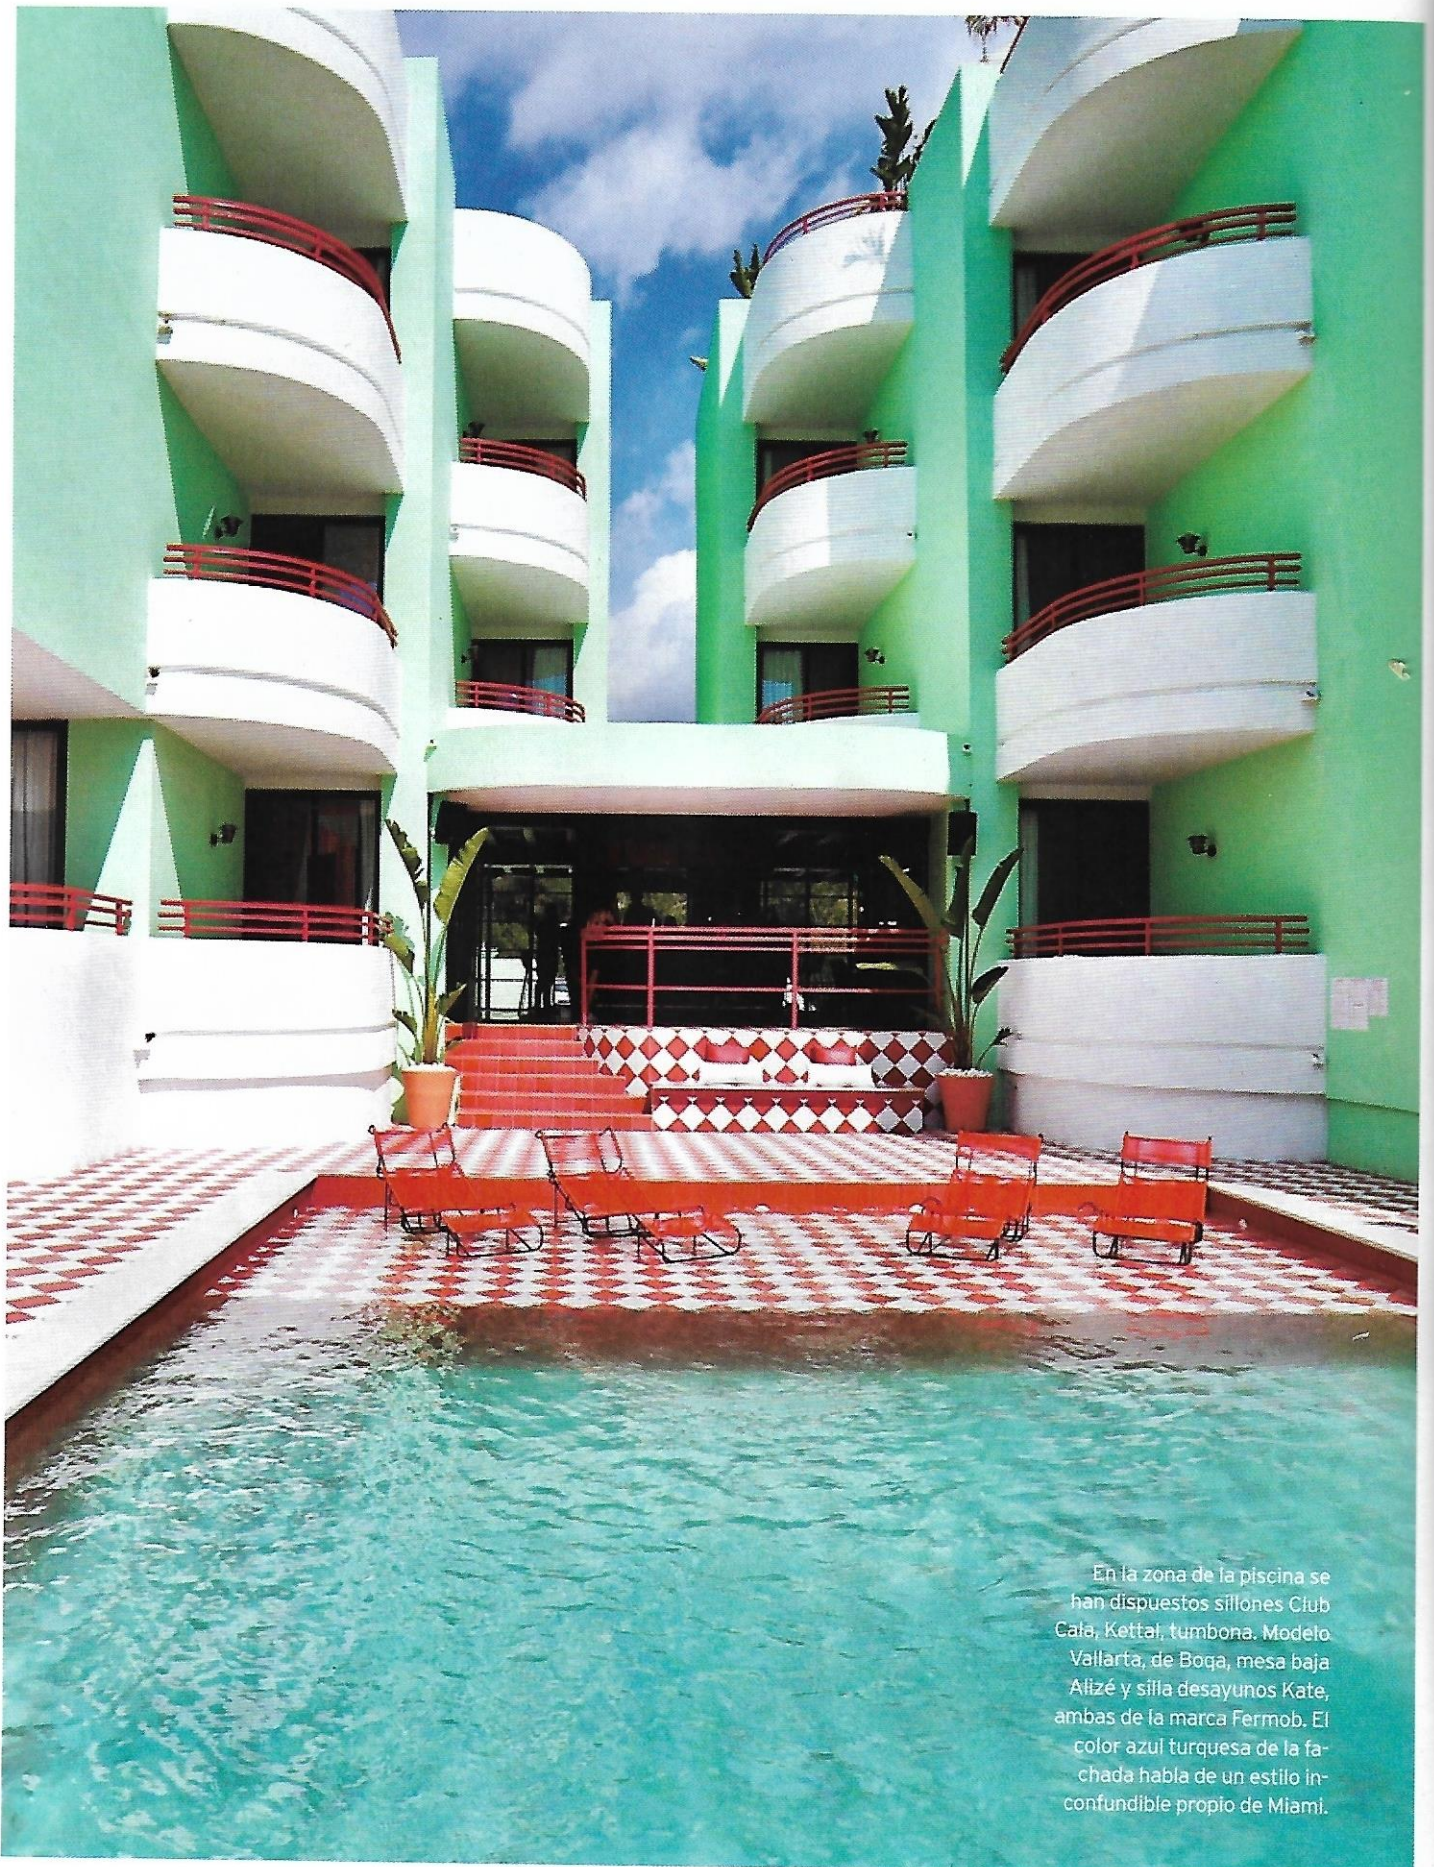

En la zona de la piscina se han dispuestos sillones Club Cala, Kettal, tumbona. Modelo Vallarta, de Boqa, mesa baja Atizé y silla desayunos Kate, ambas de la marca Fermob. El color azul turquesa de la fachada habla de un estilo inconfundible propio de Miami.