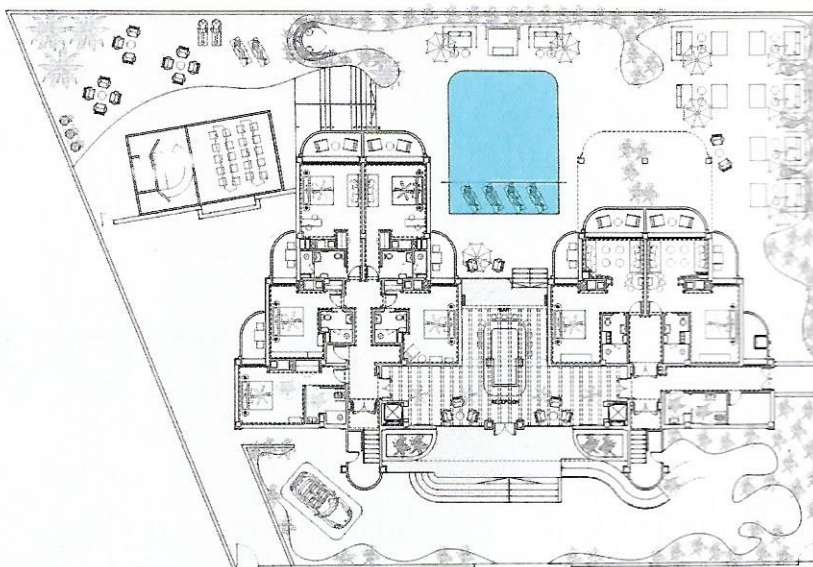

Cubanito Ibiza se ubica cerca de Cala Gració, famosa entre turistas y locales por sus tranquilas aguas de color turquesa y su impresionante puesta de sol. El interiorismo del hotel gira en torno a Little Havana, la zona de Miami que los cubanos reinterpretaron mezclando una arquitectura Art Decó con el estilo colonial y la característica vegetación caribeña.

El último proyecto firmado por Ilmiodesign es un hotel de inspiración cubana en el corazón de la bahía de San Antonio. Se puede definir como un proyecto lleno de color de energía positiva, un hípster del verano. Un proyecto de interiorismo a 360 grados, atrevido, que mezcla el mambo con vistas a la bahía situados en el roof top del hotel.

Cada habitación rinde tributo a músicos, actores, y artistas cubanos de multitud de disciplinas, remarcándose así la aportación cultural de Cuba al mundo. Vuelven a aparecer elementos distintivos del grupo como las neveras Smeg, los altavoces Marshall y las barras dentro de las habitaciones para iniciar la noche.